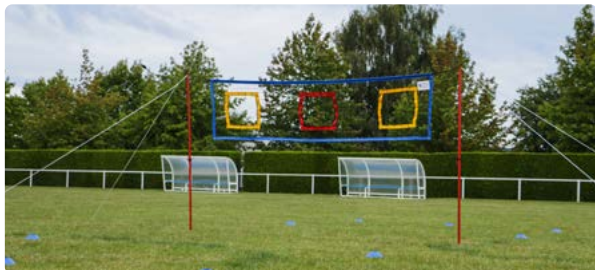

Implantation intérieure ou extérieure, ses poteaux emboîtables en deux parties facilitent son stockage et son installation.

LE VHOLE BALL® À SCELLER BOIS

L'implantation idéale pour pratiquer le Vhole Ball® et ses variantes sans dénaturer le paysage.

LES VHOLE BALL® IMPLANTATIONS NOMADES

MOBILE, TRANSPORTABLE ET À HAUBANER

VHOLE BALL® À HAUBANER

IDÉAL POUR JOUER SUR L'HERBE ET LE SABLE

COMPOSITION DE L'ÉQUIPEMENT

- 2 poteaux emboîtables en acier (diam 25,4 mm en acier plastifié rouge, hauteur installé : 2m)
- 1 filet de Vhohle Ball®
- 1 ballon spécial Vhohle Ball® (diam 210mm)
- Lot de 10 coupelles de délimitations
- Sac de transport