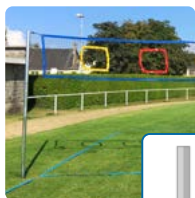

LE VHOLE BALL® À SCELLER ACIER

Implantation intérieure ou extérieure, ses poteaux emboîtables en deux parties facilitent son stockage et son installation.