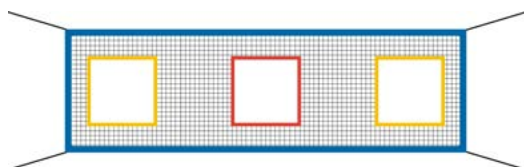

LE FILET AU CENTRE DES ÉQUIPEMENTS ET DES SPORTS

LE FILET VHOLE BALL®

QUALITÉ DE FABRICATION

Nos filets sont robustes : câblé en polyéthylène haute densité diam 2mm, traité UV 48mm.

ESTHÉTISME & FINITIONS

Les bandes PVC bleues sur les bords du filet et les cibles de couleur (jaunes et rouges) rendent nos filets esthétiques et attirants !

SIMPLICITÉ D'INSTALLATION

Nos filets s'installent rapidement et simplement grâce à un système de cordelette étudié pour s'adapter partout.

RÈGLES SUR FILET

Les règles du Vhole Ball® sont directement affichées sur le filet permettant à tous les utilisateurs de jouer selon le règlement officiel.

3 DIMENSIONS DE FILET POUR S'ADAPTER À TOUTES LES SITUATIONS

NOS FILETS SONT SYSTÉMATIQUEMENT EXPÉDIÉS AVEC UN BALLON VHOLE BALL® OFFICIEL

CLIQUEZ OU FLASHEZ LE QR CODE POUR RETROUVER L'ENSEMBLE DE NOS PRODUITS !

LE FILET DE 3M VHOLE BALL®

1 FILET, 3 CIBLES POUR JOUER JUSQU'À 6 JOUEURS !

MODÈLE	RÉF.
FILET DE 3M	FVB03000
POIDS	1,2KG

Pour une pratique du Vhole Ball® en petits groupes !

Avec nos filets de longueur 3m, jouez en petits groupes dans un espace restreint ! Idéal pour une utilisation entre amis, en famille ou entre collègues. Le filet est adaptable sur nos structures transportables, à sceller, à haubaner et à ensabler.