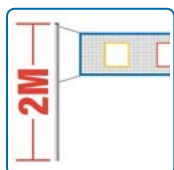

LE SERVICE

- L'équipe qui marque le point obtient le service.
- Le joueur se place derrière la ligne de fond de terrain et frappe la balle avec une partie du corps.
- Le serveur reste le même dans une équipe jusqu'à ce que son équipe perde le point.

CLIQUEZ OU FLASHEZ LE QR CODE
POUR DÉCOUVRIR LES RÈGLES
DÉTAILLÉES DU VHOLE BALL®

VHOLE BALL® : UN SPORT, DES VARIANTES ADAPTÉES À TOUS

LES CLEFS DE L'ACCESSIBILITÉ

HAUTEUR DE FILET

Nos filets Vhole Ball® sont 45cm plus bas que les filets de Volley classiques. Idéal pour les publics jeunes et non sportifs.