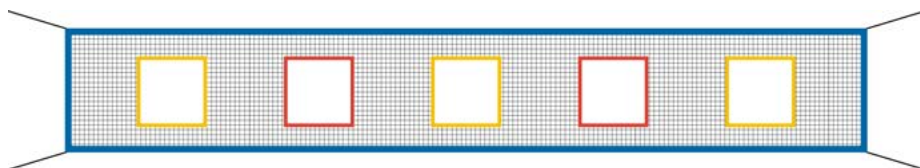

LE FILET DE 6M VHOLE BALL®

1 FILET, 5 CIBLES POUR JOUER JUSQU'À 10 JOUEURS !

MODÈLE	RÉF.
FILET DE 6M	FVB06000
POIDS	1,9KG

La taille intermédiaire qui s'adapte à toutes les situations !

Avec notre filet de longueur 6m, jouez en groupe de taille moyenne ! Il s'adapte sur toutes nos solutions d'implantation pour une installation facile & rapide !