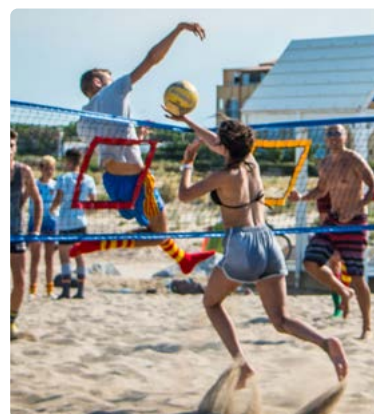

1 SPORT

&
4 VARIANTES

+ DES ANIMATIONS SPORTIVES À L'INFINI !

UN SPORT UNIQUE QUI MIXE LES PRATIQUES

Un mélange de Home Ball® (avec ses cibles qui apportent du ludique et du fun), de Volley pour son toucher de balle et des règles de tennis (possibilité d'attendre 1 rebond ou de smasher directement). Vous l'aurez compris le Vhole Ball® est un sport atypique qui casse les codes !

UN SPORT ACCESSIBLE À TOUS

Ludique, fun
& addictif

Stratégique
& technique

Mixte &
intergénérationnel

Le fun et la simplicité dans les règles du Vhole Ball® permettent à tous de jouer et de prendre du plaisir en pratiquant. Ce nouveau sport vous permet de pratiquer en famille et de faire jouer petits et grands en même temps !

Il peut aussi réveiller l'esprit compétitif des plus sportifs en offrant du spectacle et des actions à couper le souffle !

*Cliquez sur la photo pour
découvrir le Vhole Ball en vidéo.*

4 VARIANTES POSSIBLES

VOLLEY

Le grand classique du Vhole Ball® avec sa version Volley ! Sur le sable, la terre battue ou la pelouse, à vous de jouer !

FOOT

Vous êtes passionné par le foot et plus à l'aise avec vos pieds qu'avec vos mains ? Cette version est faite pour vous !