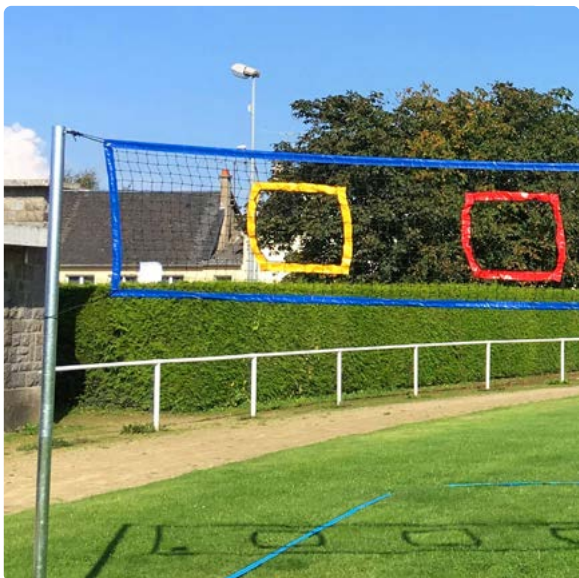

LES VHOLE BALL® IMPLANTATIONS PERMANENTES

À SCELLER ET À ENSABLER

VHOLE BALL® À SCELLER

VERSION ACIER GALVANISÉ À CHAUD

COMPOSITION DE L'ÉQUIPEMENT

- 2 poteaux acier galvanisé. H 2m50
- 1 filet de Vhole Ball®
- 1 ballon spécial Vhole Ball® (diam 210)
- 2 fourreaux à sceller acier